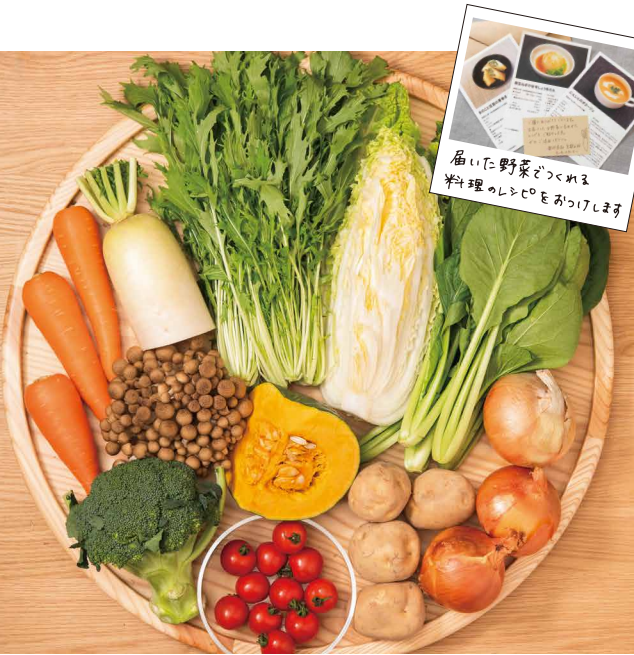

商品番号 01-01

基本の野菜セット 消費税込2,000円

基本の野菜セット 〈セット内容〉

- 長野県産他 白菜(1/4)
- 滋賀県産他 水菜
- 長野県産他 ぶなしめじ
- 徳島県産他 ミニトマト(1パック)
- 北海道産他 ブロッコリー
- 北海道産他 じゃがいも(3~4個)
- 北海道産他 かぼちゃ(1/4カット)
- 北海道産他 大根(半切)
- 北海道産他 にんじん(3本)
- 兵庫県産他 たまねぎ(3玉)
- 滋賀県産他 小松菜

商品番号 08-04

たんとスープの 冷凍スープセット

農家がつくった、野菜のおいしさを余すことなく味わえるポタージュです。乳製品の代わりに植物性のアーモンドミルクを100%使用し、煮込み温度の調整に工夫をこらして、こっくりした食感のポタージュに仕上げました。『たんとスープ』の畑では農薬や化学肥料は使わず、循環型の農業に取り組んでいます。畑から採れた野菜をたっぷり、たんとお召し上がりください。

〈セット内容〉
 カボチャ・ケール・ジャガ芋・トマト(1個 160ml×4個)